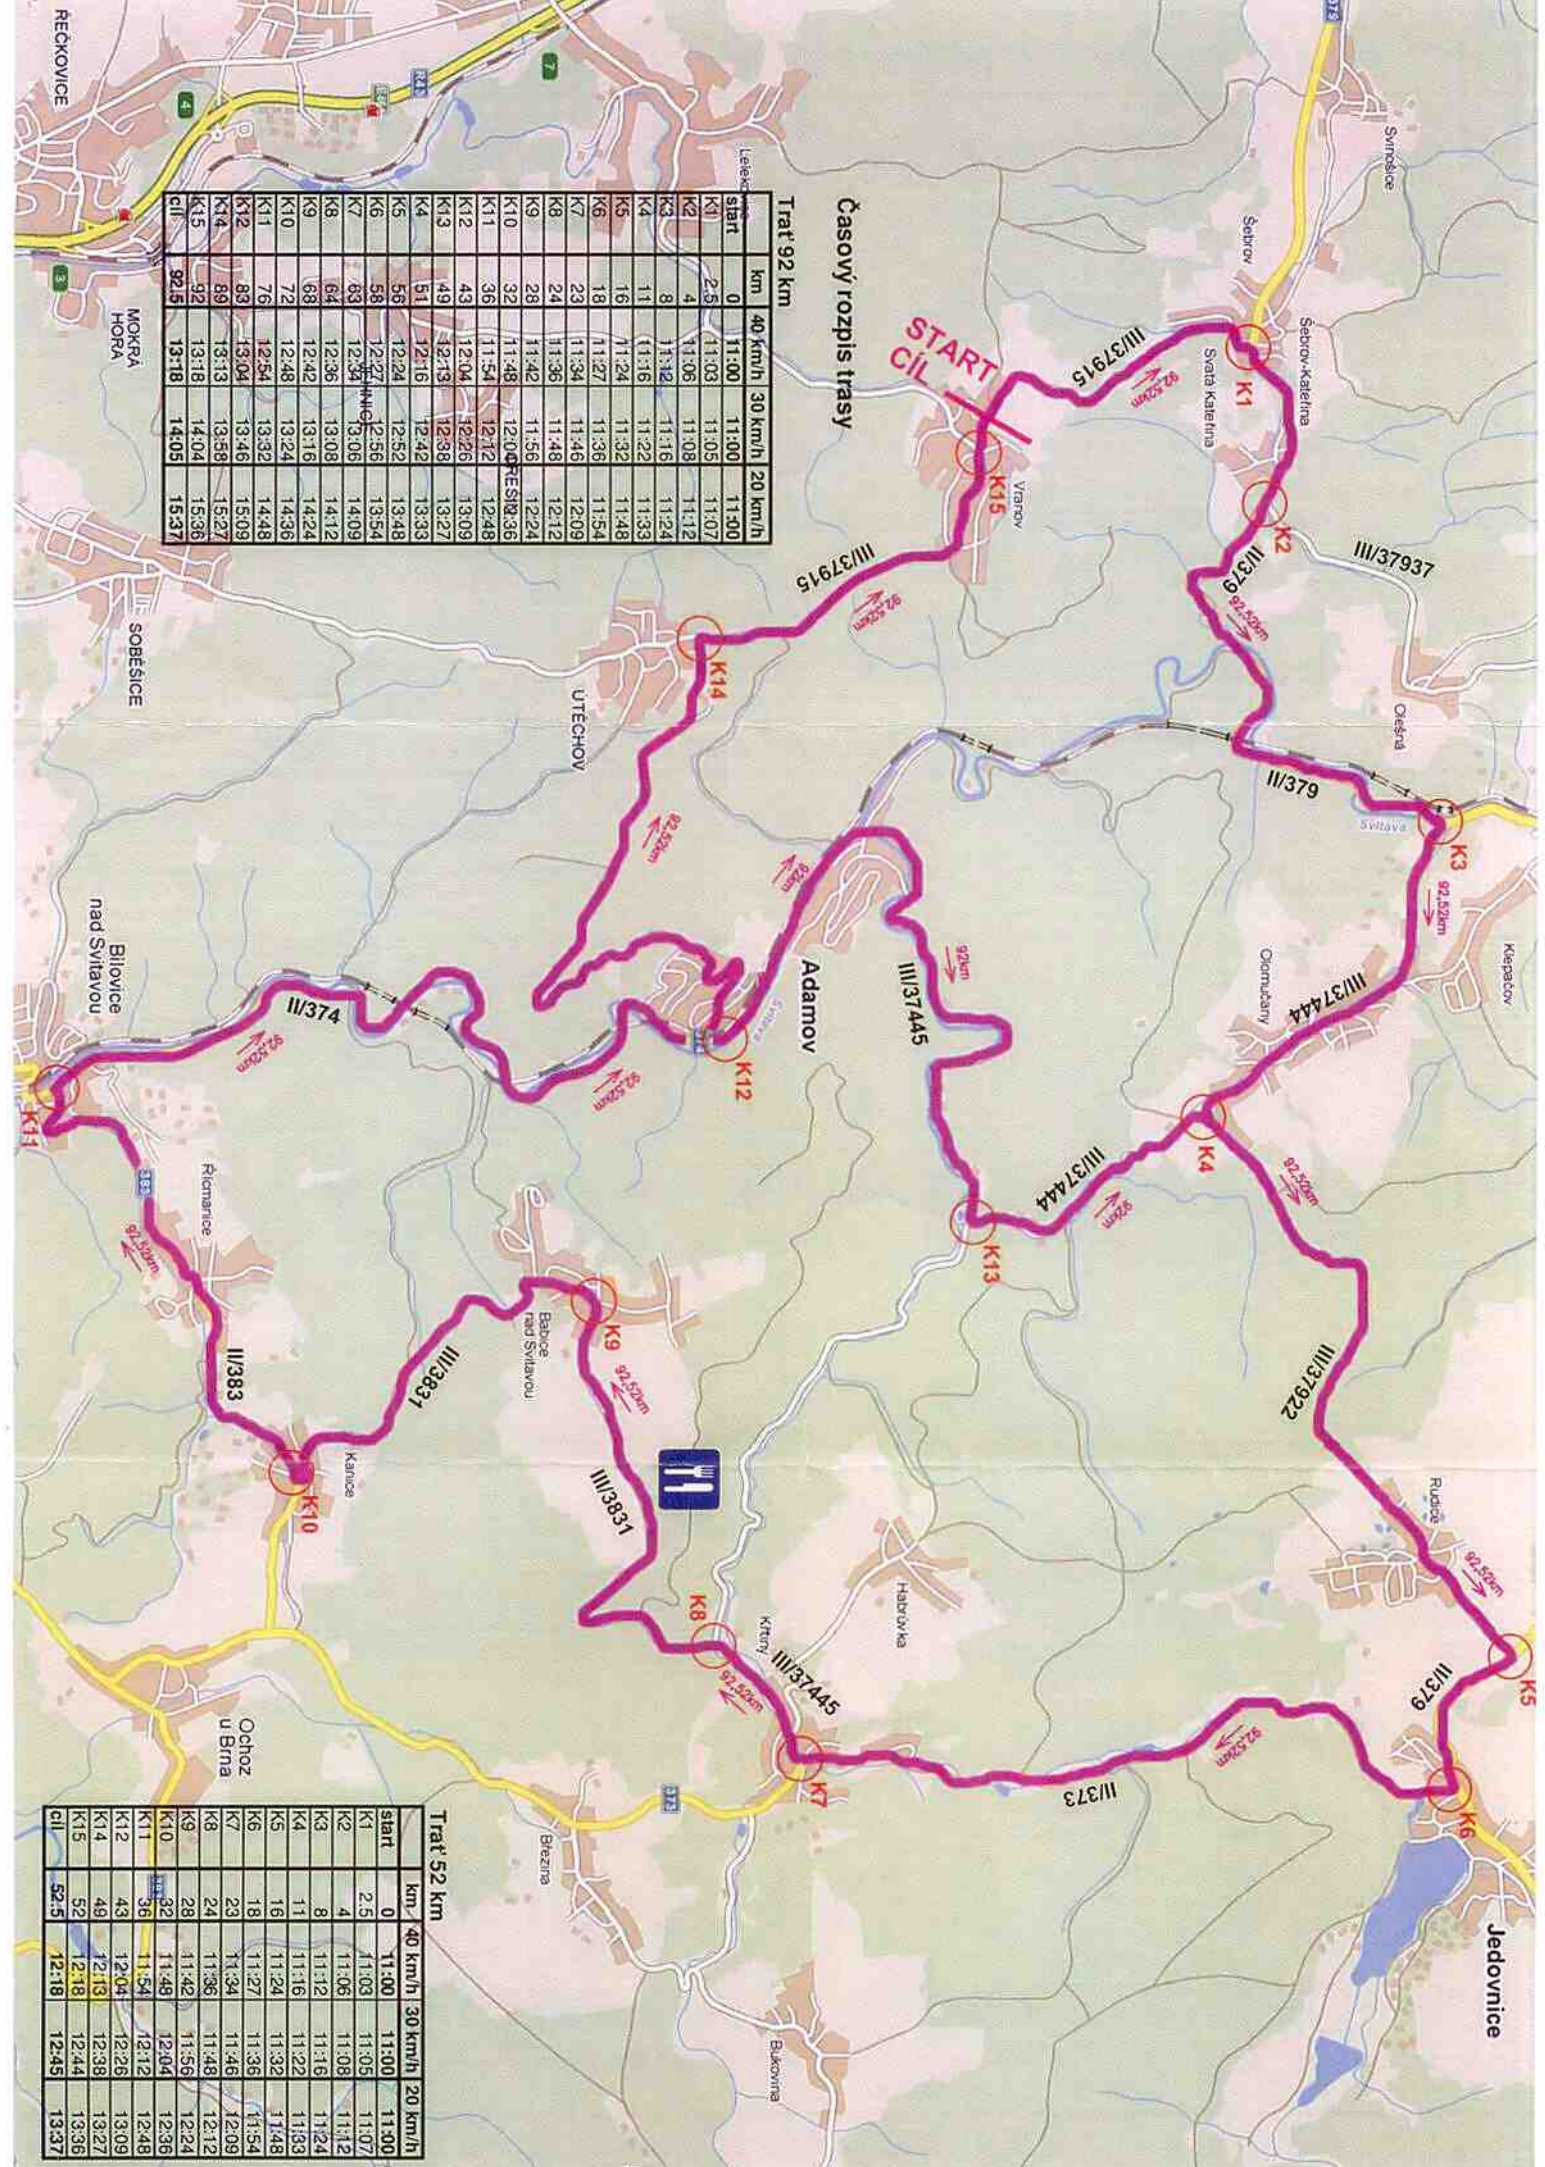

Věc: Oznámení o konání cyklistického závodu Moravským krasem – Liechtenstein tour 2013

dne **8.5.2013** bude Vaší obcí projíždět **cyklistický závod Liechtenstein tour**. Mapka závodu spolu s orientační tabulkou časového průběhu závodu je přiložená k tomuto oznámení. Závod je řádně ohlášený a schválený příslušnými orgány státní správy, především pak DI PČR JMK a příslušnými silničními správními úřady MÚ Šlapanice a MÚ Blansko. Závod se pojede za plného provozu a kromě samotného průjezdu pelotonu a vyjednané uzavírky sil. III/37915 mezi obcemi Vranov a Šebrov nejsou se závodem spojeny žádná další dopravní omezení.

Organizátor závodu:
COS Brno
Veveří 13
602 00 Brno

Časový rozpis trasy

Trat' 92 km

km	40 km/h	30 km/h	20 km/h	
Start	0	11:00	11:00	11:00
K1	2,5	11:03	11:05	11:07
K2	4	11:06	11:08	11:12
K3	8	11:12	11:16	11:24
K4	11	11:16	11:22	11:33
K5	16	11:24	11:32	11:48
K6	18	11:27	11:36	11:54
K7	23	11:34	11:46	12:09
K8	24	11:36	11:48	12:12
K9	28	11:42	11:56	12:24
K10	32	11:48	12:06	12:36
K11	36	11:54	12:12	12:48
K12	43	12:04	12:26	13:09
K13	49	12:13	12:38	13:27
K4	51	12:16	12:42	13:33
K5	56	12:24	12:52	13:48
K6	58	12:27	12:56	13:54
K7	63	12:35	13:06	14:09
K8	64	12:36	13:08	14:12
K9	68	12:42	13:16	14:24
K10	72	12:48	13:24	14:36
K11	76	12:54	13:32	14:48
K12	83	13:04	13:46	15:09
K14	89	13:13	13:58	15:27
K15	92	13:18	14:04	15:36
čl.	92,5	13:18	14:05	15:31

Trat' 52 km

km	40 km/h	30 km/h	20 km/h	
Start	0	11:00	11:00	11:00
K1	2,5	11:03	11:05	11:07
K2	4	11:06	11:08	11:12
K3	8	11:12	11:16	11:24
K4	11	11:16	11:22	11:33
K5	16	11:24	11:32	11:48
K6	18	11:27	11:36	11:54
K7	23	11:34	11:46	12:09
K8	24	11:36	11:48	12:12
K9	28	11:42	11:56	12:24
K10	32	11:48	12:04	12:36
K11	36	11:54	12:12	12:48
K12	43	12:04	12:26	13:09
K14	49	12:13	12:38	13:27
K15	52	12:18	12:44	13:36
čl.	52,5	12:18	12:45	13:37